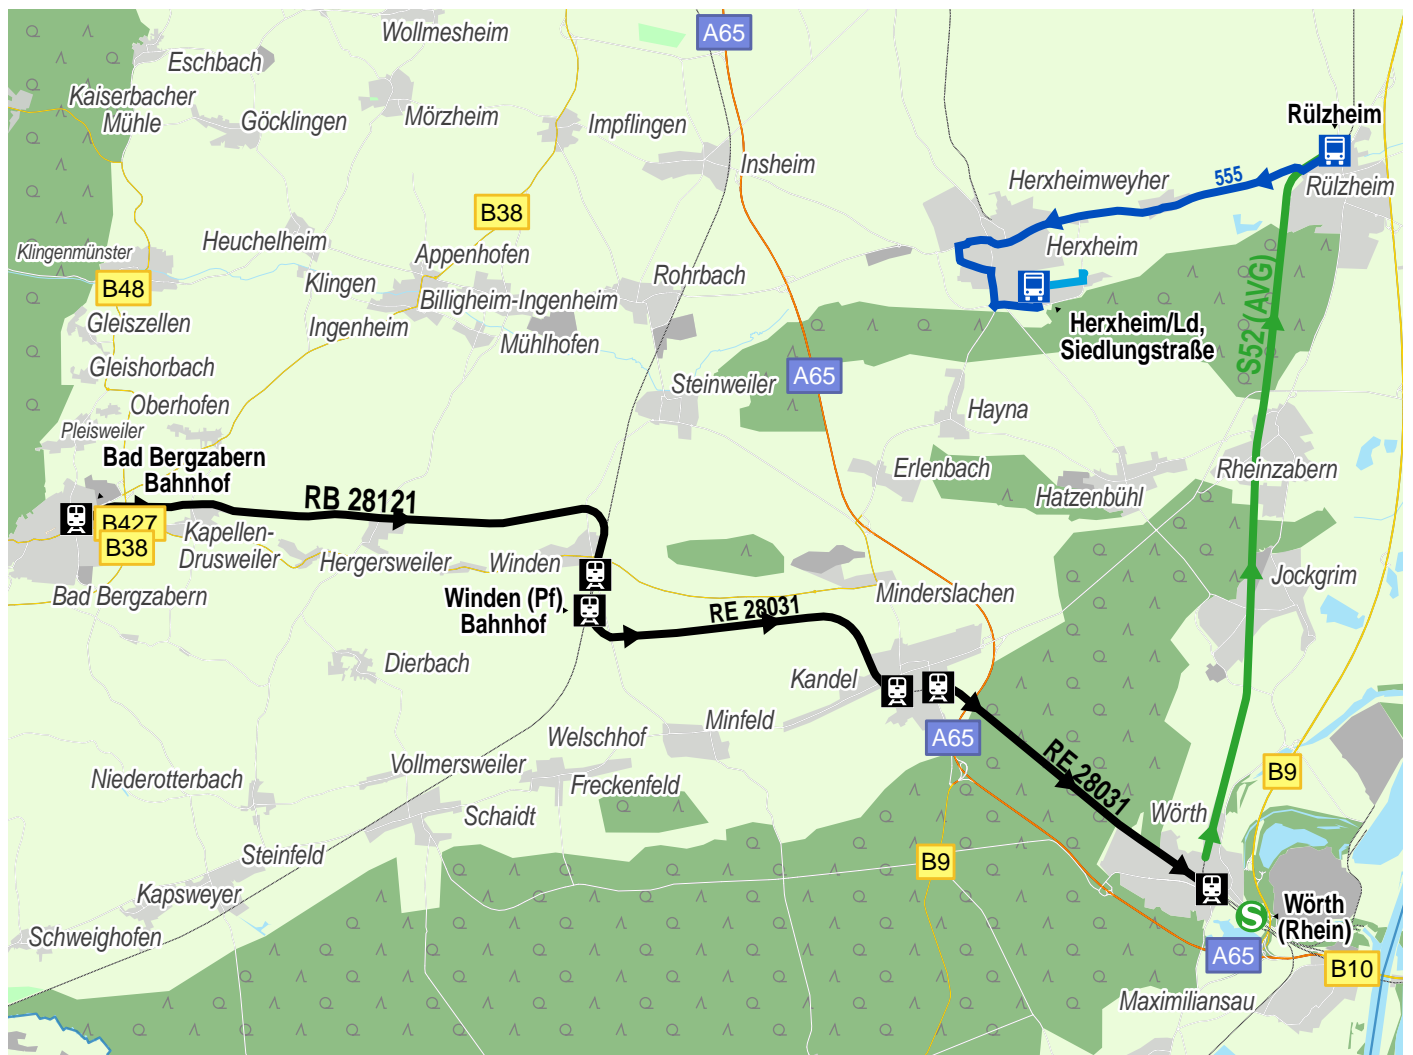

Weg von Bad Bergzabern, Bahnhof nach Herxheim (Landau), Am Kleinwald 33A

© NAVTEQ/PTV AG

- Bus
- S-Bahn
- Fußweg
- Zug
- Zug
- S-Bahn
- Bus

1.1		Zug 28121	Bad Bergzabern, Bahnhof	Winden (Pf) Bahnhof Gleis 2	Winden (Pf) Bahnhof
2.1		Zug 28031	Winden (Pf) Bahnhof Gleis 1	Würth (Rhein) Gleis 4	Karlsruhe Hauptbahnhof
3.1		S-Bahn S52 (AVG)	Würth (Rhein)	Rülzheim	S52 Germersheim EILZUG
4.1		Bus 555	Rülzheim	Herxheim/Ld, Siedlungstraße	Landau, Hbf/ZOB
5.1		Fußweg	Herxheim/Ld, Siedlungstraße	Herxheim (Landau), Am Kleinwald 33A	